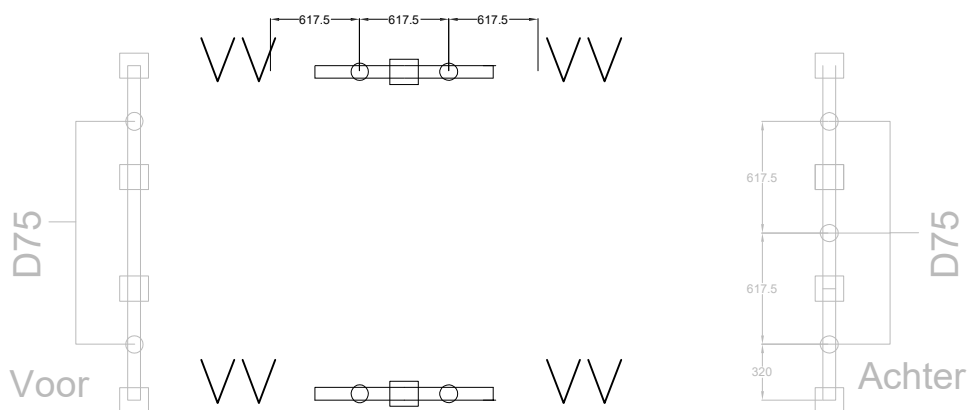

PRESTIGE & FOUR SEASONS

Fundering extensie

NL instructies

PART	NIEUW	OUD	Aantal	PART	NIEUW	OUD	Aantal
 1235mm	DJ03	DJ03	2	 Ø5X40	Z13	DJZ01	4
	D74	DJW02	2	 M6X10	S14	S01	8
	D75	DJW03	4	 M6	M03	M01	12
 Ø6.5X16X1.2	H79	DJW04	4	 TSM6X14	S16	S02	4
	D76	DJW05	4				

Sluit DJ03 aan op DJ01 met D74,
en draai ze vast met S14 & M03.

Leg eerst de dorpels, verbindingstukken en ankerbeugels ongeveer op hun plaats en draai ze vast met de bijgeleverde bouten en moeren.

Hier ziet u de positie van D75 & D76's waar het wordt geplaatst in het midden van het PC-paneel voor elk deel.