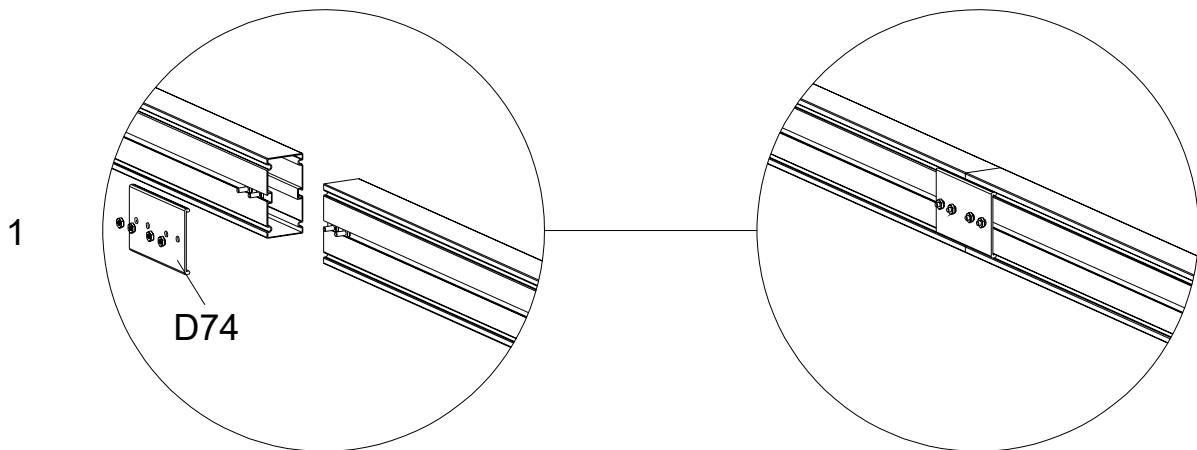

PRESTIGE & FOUR SEASONS

Fundering extensie

NL instructies

PART	NIEUW	OUD	Aantal	PART	NIEUW	OUD	Aantal
 1235mm	DJ03	DJ03	2	 Ø5X40	Z13	DJZ01	4
	D74	DJW02	2	 M6X10	S14	S01	8
	D75	DJW03	4	 M6	M03	M01	12
 Ø6.5X16X1.2	H79	DJW04	4	 TSM6X14	S16	S02	4
	D76	DJW05	4				

Sluit DJ03 aan op DJ01 met D74,
en draai ze vast met S14 & M03.

Leg eerst de dorpels, verbindingstukken en ankerbeugels ongeveer op hun plaats en draai ze vast met de bijgeleverde bouten en moeren.

Hier ziet u de positie van D75 & D76's waar het wordt geplaatst in het midden van het PC-paneel voor elk deel.