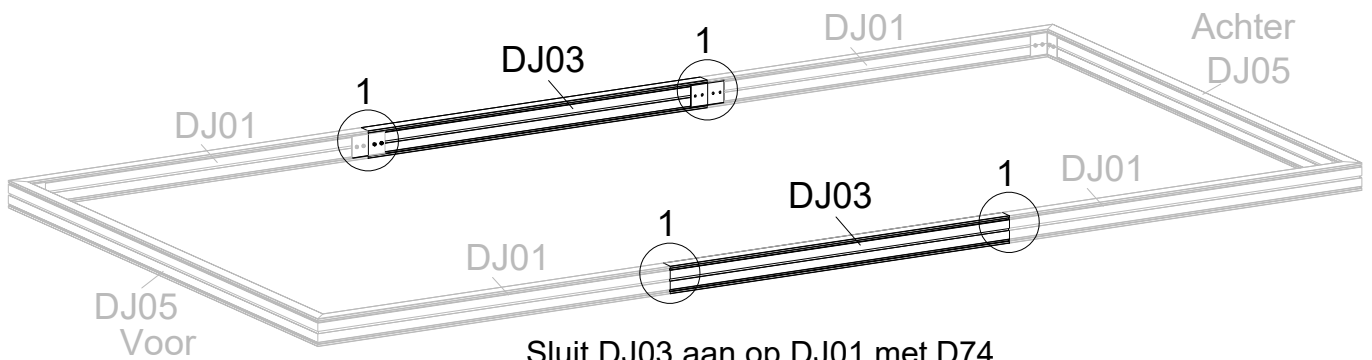

PRESTIGE & FOUR SEASONS

Fundering extensie

NL instructies

PART	NIEUW	OUD	Aantal	PART	NIEUW	OUD	Aantal
 1235mm	DJ03	DJ03	2	 Ø5X40	Z13	DJZ01	4
	D74	DJW02	2	 M6X10	S14	S01	8
	D75	DJW03	4	 M6	M03	M01	12
 Ø6.5X16X1.2	H79	DJW04	4	 TSM6X14	S16	S02	4
	D76	DJW05	4				

Sluit DJ03 aan op DJ01 met D74,
en draai ze vast met S14 & M03.

Leg eerst de dorpels, verbindingstukken en ankerbeugels ongeveer op hun plaats en draai ze vast met de bijgeleverde bouten en moeren.

Hier ziet u de positie van D75 & D76's waar het wordt geplaatst in het midden van het PC-paneel voor elk deel.