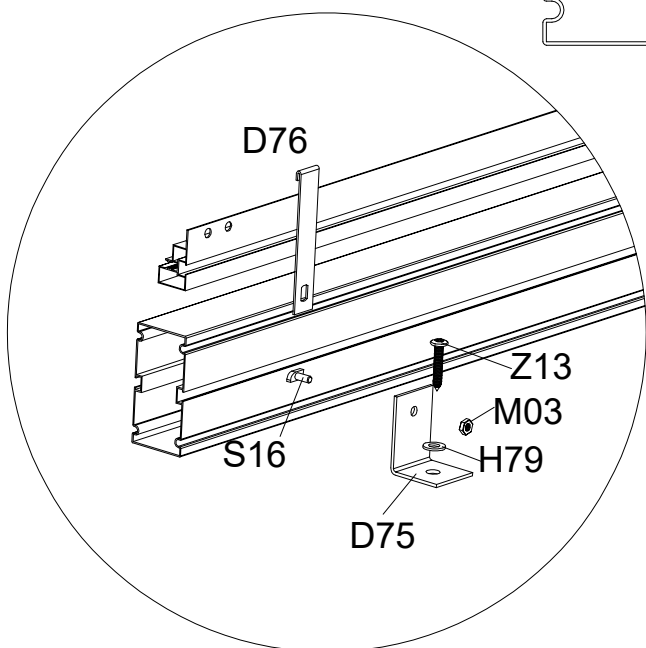

PRESTIGE & FOUR SEASONS

Fundering extensie

NL instructies

PART	NIEUW	OUD	Aantal	PART	NIEUW	OUD	Aantal
 1235mm	DJ03	DJ03	2	 Ø5X40	Z13	DJZ01	4
	D74	DJW02	2	 M6X10	S14	S01	8
	D75	DJW03	4	 M6	M03	M01	12
 Ø6.5X16X1.2	H79	DJW04	4	 TSM6X14	S16	S02	4
	D76	DJW05	4				

Sluit DJ03 aan op DJ01 met D74,
en draai ze vast met S14 & M03.

Leg eerst de dorpels, verbindingstukken en ankerbeugels ongeveer op hun plaats en draai ze vast met de bijgeleverde bouten en moeren.

Hier ziet u de positie van D75 & D76's waar het wordt geplaatst in het midden van het PC-paneel voor elk deel.