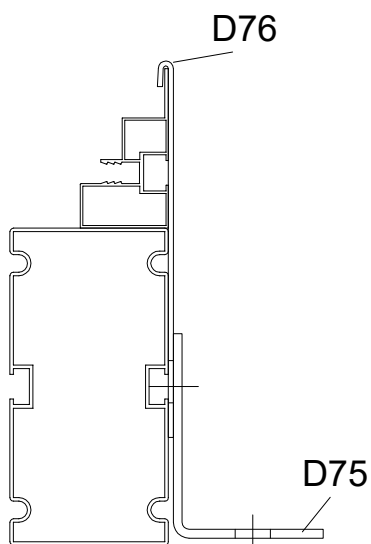

PRESTIGE & FOUR SEASONS

Fundering extensie

NL instructies

PART	NIEUW	OUD	Aantal	PART	NIEUW	OUD	Aantal
 1235mm	DJ03	DJ03	2	 Ø5X40	Z13	DJZ01	4
	D74	DJW02	2	 M6X10	S14	S01	8
	D75	DJW03	4	 M6	M03	M01	12
 Ø6.5X16X1.2	H79	DJW04	4	 TSM6X14	S16	S02	4
	D76	DJW05	4				

Sluit DJ03 aan op DJ01 met D74,
en draai ze vast met S14 & M03.

Leg eerst de dorpels, verbindingstukken en ankerbeugels ongeveer op hun plaats en draai ze vast met de bijgeleverde bouten en moeren.

Hier ziet u de positie van D75 & D76's waar het wordt geplaatst in het midden van het PC-paneel voor elk deel.